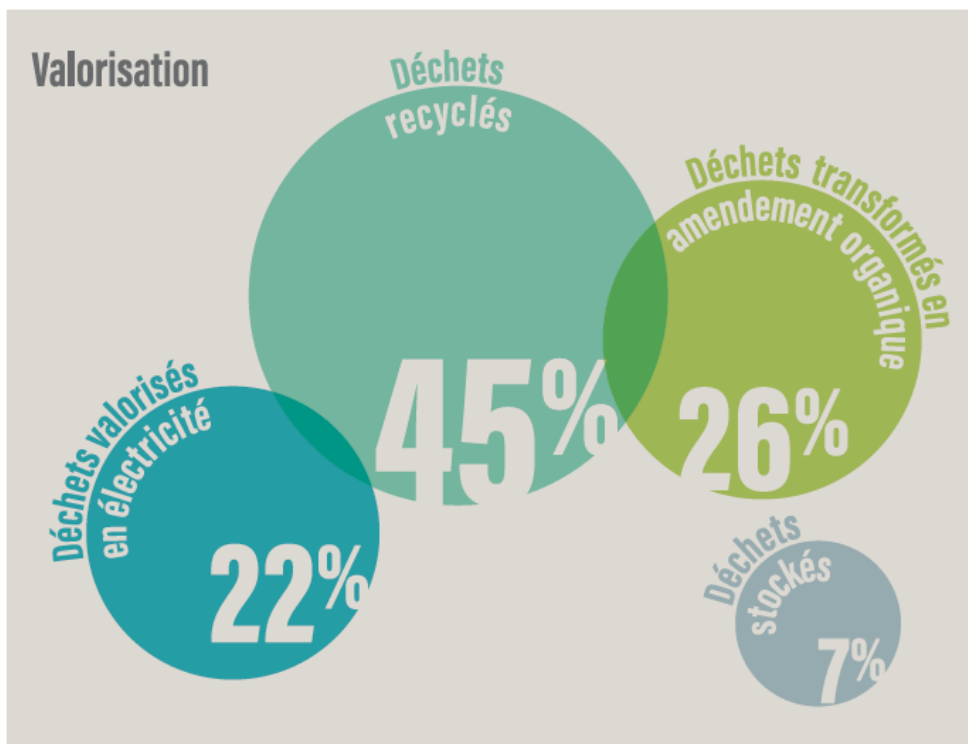

### La collecte

Auprès des 56 communes des 4 EPCI ayant délégué cette mission :

- Collecte des ordures ménagères
- Gestion et exploitation des 22 déchetteries

### Le traitement

Auprès des 76 communes des EPCI adhérents :

- Collecte, tri et valorisation des déchets recyclables (points tri)
- Transport, traitement et valorisation des déchets issus des déchetteries
- Transfert et valorisation des ordures ménagères à l'Unité de Valorisation Énergétique de Bénesse-Maremne

## Les moyens techniques