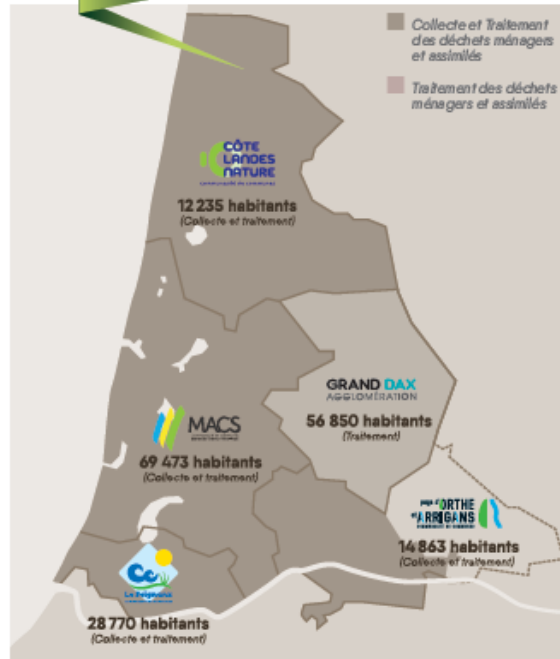

ANNEXE

Les collectivités adhérentes

Créé le 4 avril 1969, le Sitcom Côte sud des Landes, syndicat mixte pour la collecte et le traitement des déchets ménagers et assimilés, compte 5 adhérents :

- Les communautés de communes Maremne Adour Côte Sud, du Seignanx, Côte Landes Nature, du Pays d'Orthe et Arrigans (partie Ouest du territoire), pour lesquelles le Sitcom exerce les compétences COLLECTE et TRAITEMENT,
- La Communauté d'Agglomération du Grand Dax, pour laquelle le Sitcom exerce la compétence TRAITEMENT uniquement.

Population totale
182 191
habitants

UN SYNDICAT, DEUX COMPÉTENCES !

La collecte

Auprès des 56 communes des 4 EPCI ayant délégué cette mission :

- Collecte des ordures ménagères
- Gestion et exploitation des 22 déchetteries

Le traitement

Auprès des 76 communes des EPCI adhérents :

- Collecte, tri et valorisation des déchets recyclables (points tri)
- Transport, traitement et valorisation des déchets issus des déchetteries
- Transfert et valorisation des ordures ménagères à l'Unité de Valorisation Énergétique de Bénesse-Maremne